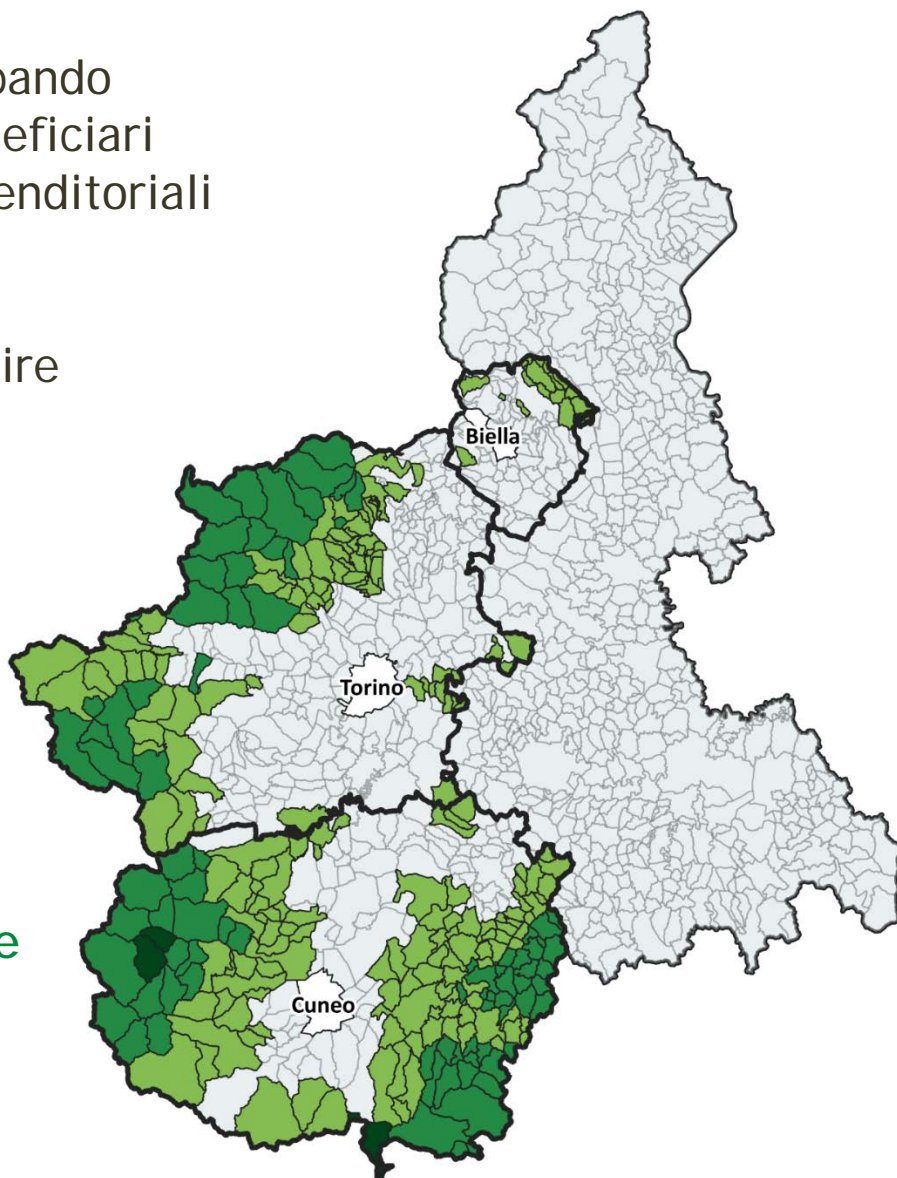

TAKING
COOPERATION
FORWARD

ALLEGATO A - Territori di riferimento e partecipanti al Progetto Pilota

CONTENUTI DI QUESTO DOCUMENTO

Le pagine seguenti hanno la finalità di fornire una visione d'insieme del Progetto Pilota Delfin, dei territori su cui opera e dei 10 progetti partecipanti selezionati.

- Sviluppare azioni nei comuni inclusi nella politica nazionale per le aree interne
- I soggetti partecipanti provengono da 3 diverse province (Biella, Cuneo, Torino)
- Occorre lavorare in collaborazione con 3 diversi ecosistemi, a loro volta già attivi nel sostenere progetti a impatto sociale

TERRITORI TARGET PER IL BANDO DI SELEZIONE DEI PROGETTI PER IL PILOTA

E' stato pubblicato a maggio 2020 un bando che ha permesso di selezionare 10 beneficiari interessati a lavorare su progetti imprenditoriali di impatto sociale all'interno.

Si evidenziano in verde i territori eleggibili.

RISULTATI DEL BANDO: PROGETTI E TERRITORI

- Il bando è stato aperto nel periodo maggio-luglio 2020
- Sono pervenute 55 domande
- Sono stati selezionati 10 candidati dai territori eleggibili
- I 10 partecipanti sono attualmente nella fase 1 del processo di incubazione (da settembre 2020)