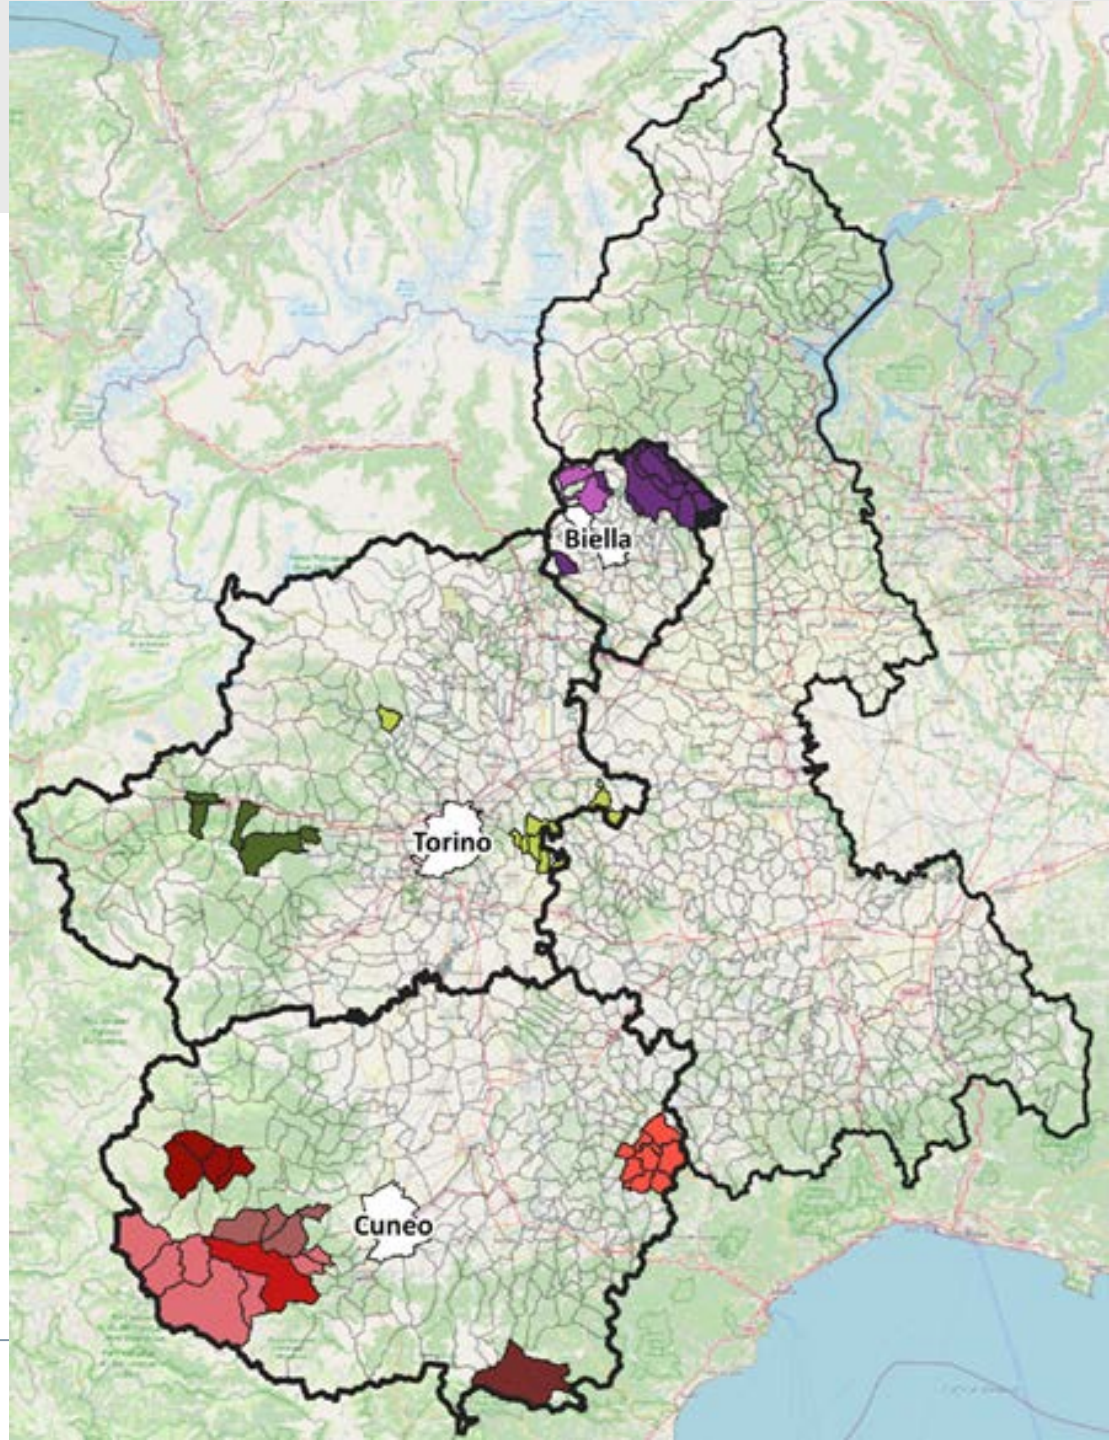

- Sviluppare azioni nei comuni inclusi nella politica nazionale per le aree interne
- I soggetti partecipanti provengono da 3 diverse province (Biella, Cuneo, Torino)
- Occorre lavorare in collaborazione con 3 diversi ecosistemi, a loro volta già attivi nel sostenere progetti a impatto sociale

Requisito dei progetti è l'andare ad agire sui territori delle Aree interne SNAI (province di BIELLA, CUNEO, TORINO):

- Aree periferiche
- alta quota e media valle
- esclusi dai circuiti turistici
- con bassa densità di popolazione

Si evidenziano in verde i territori eleggibili.

RISULTATI DEL BANDO: PROGETTI E TERRITORI

- Il bando è stato aperto nel periodo maggio-luglio 2020
- Sono pervenute 55 domande
- Sono stati selezionati 10 candidati dai territori eleggibili
- I 10 partecipanti sono attualmente nella fase 1 del processo di incubazione (da settembre 2020)

APPROFINDIMENTO SUI PROGETTI PARTECIPANTI AL PILOTA

- **Provincia di Biella:** n 2 progetti
- **Provincia di Torino:** n 2 progetti
- **Provincia di Cuneo:** n 6 progetti

Per maggiori dettagli sui progetti: