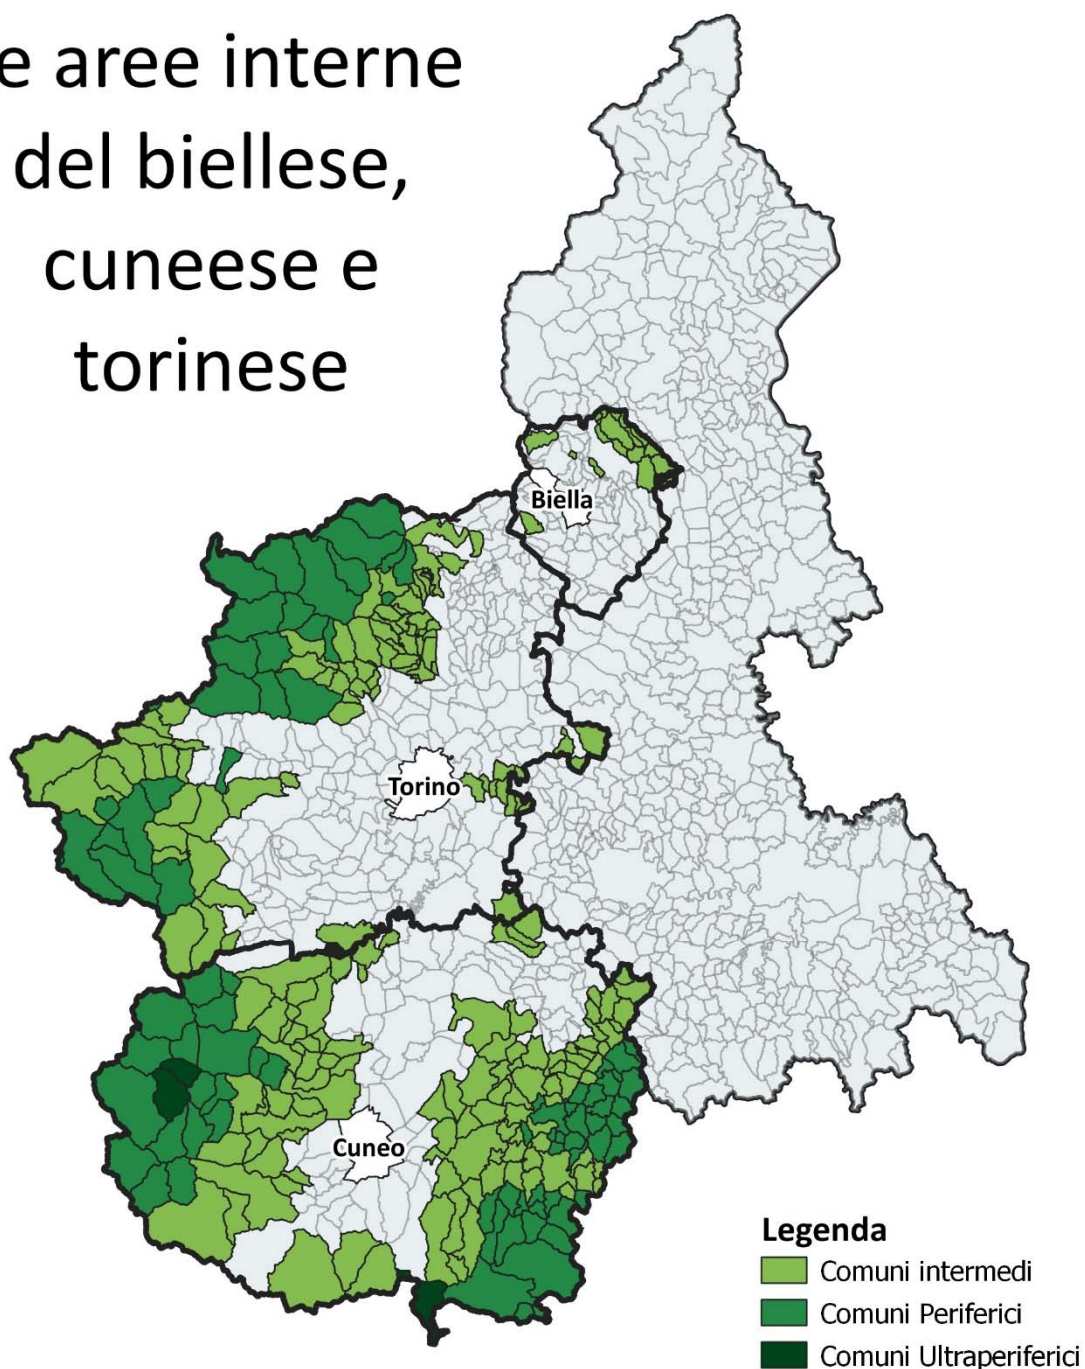

Le aree interne del biellese, cuneese e torinese