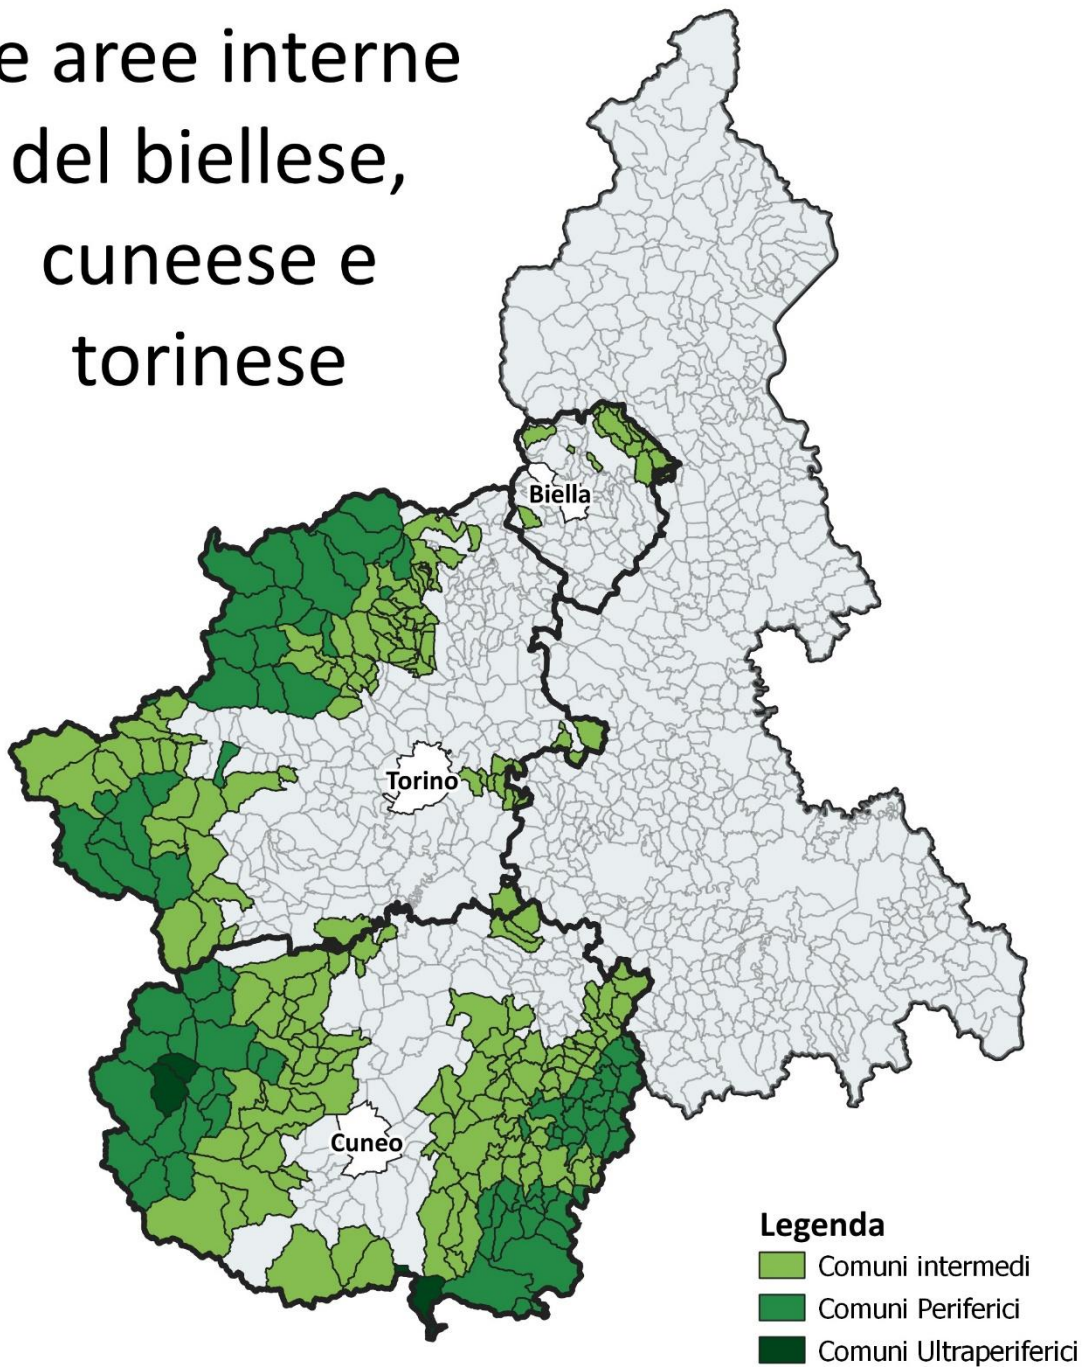

Le aree interne del biellese, cuneese e torinese